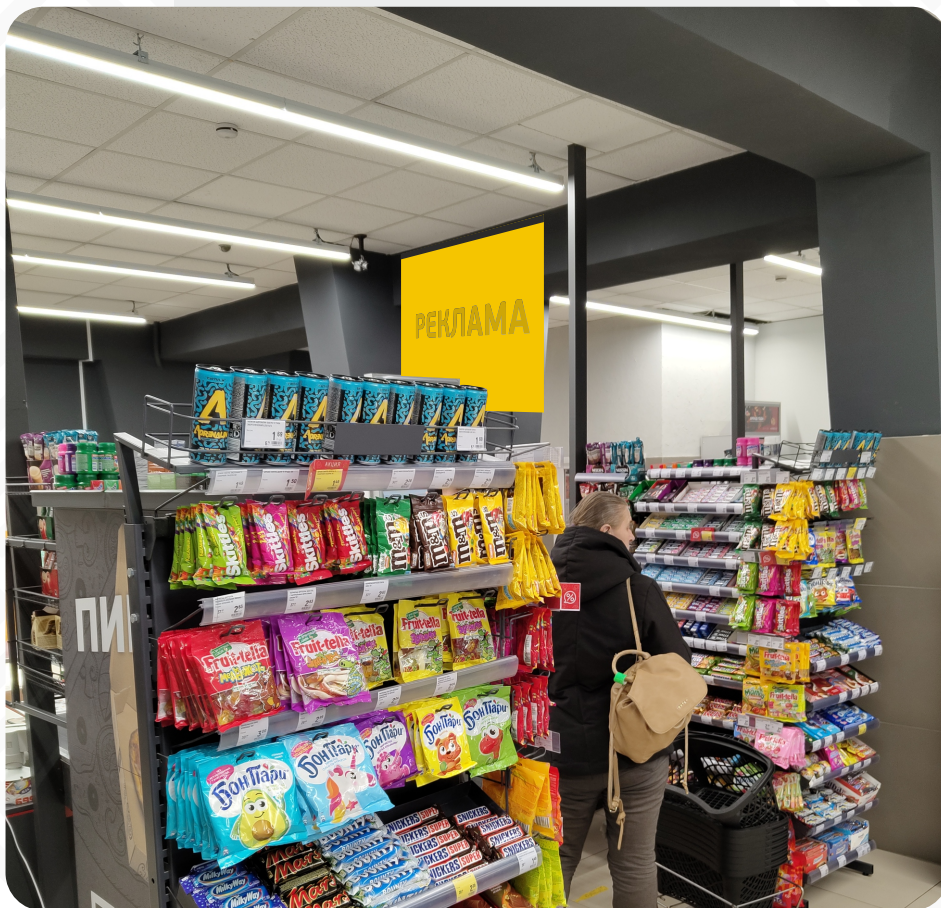

Реклама на топперах

Материал: баннерная ткань
с алюминиевым профилем
Монтаж: леска / цепи,
монтаж / демонтаж
силами арендатора

ID4-2

**Размещение
по запросу**

Реклама на разделителях покупателей

Материал:
материал арендатора

ID4-3

Размещение:

1	4 шт.	2	4 шт.
2	3 шт.	3	4 шт.
3	4 шт.	4	4 шт.
5	4 шт.	5	4 шт.
6	3 шт.	6	2 шт.
7	3 шт.	7	3 шт.
8	4 шт.	9	3 шт.
9	3 шт.	10	2 шт.
		14	3 шт.
		15	4 шт.
		16	3 шт.
		<i>Муск</i>	8 шт.

РЕКЛАМА